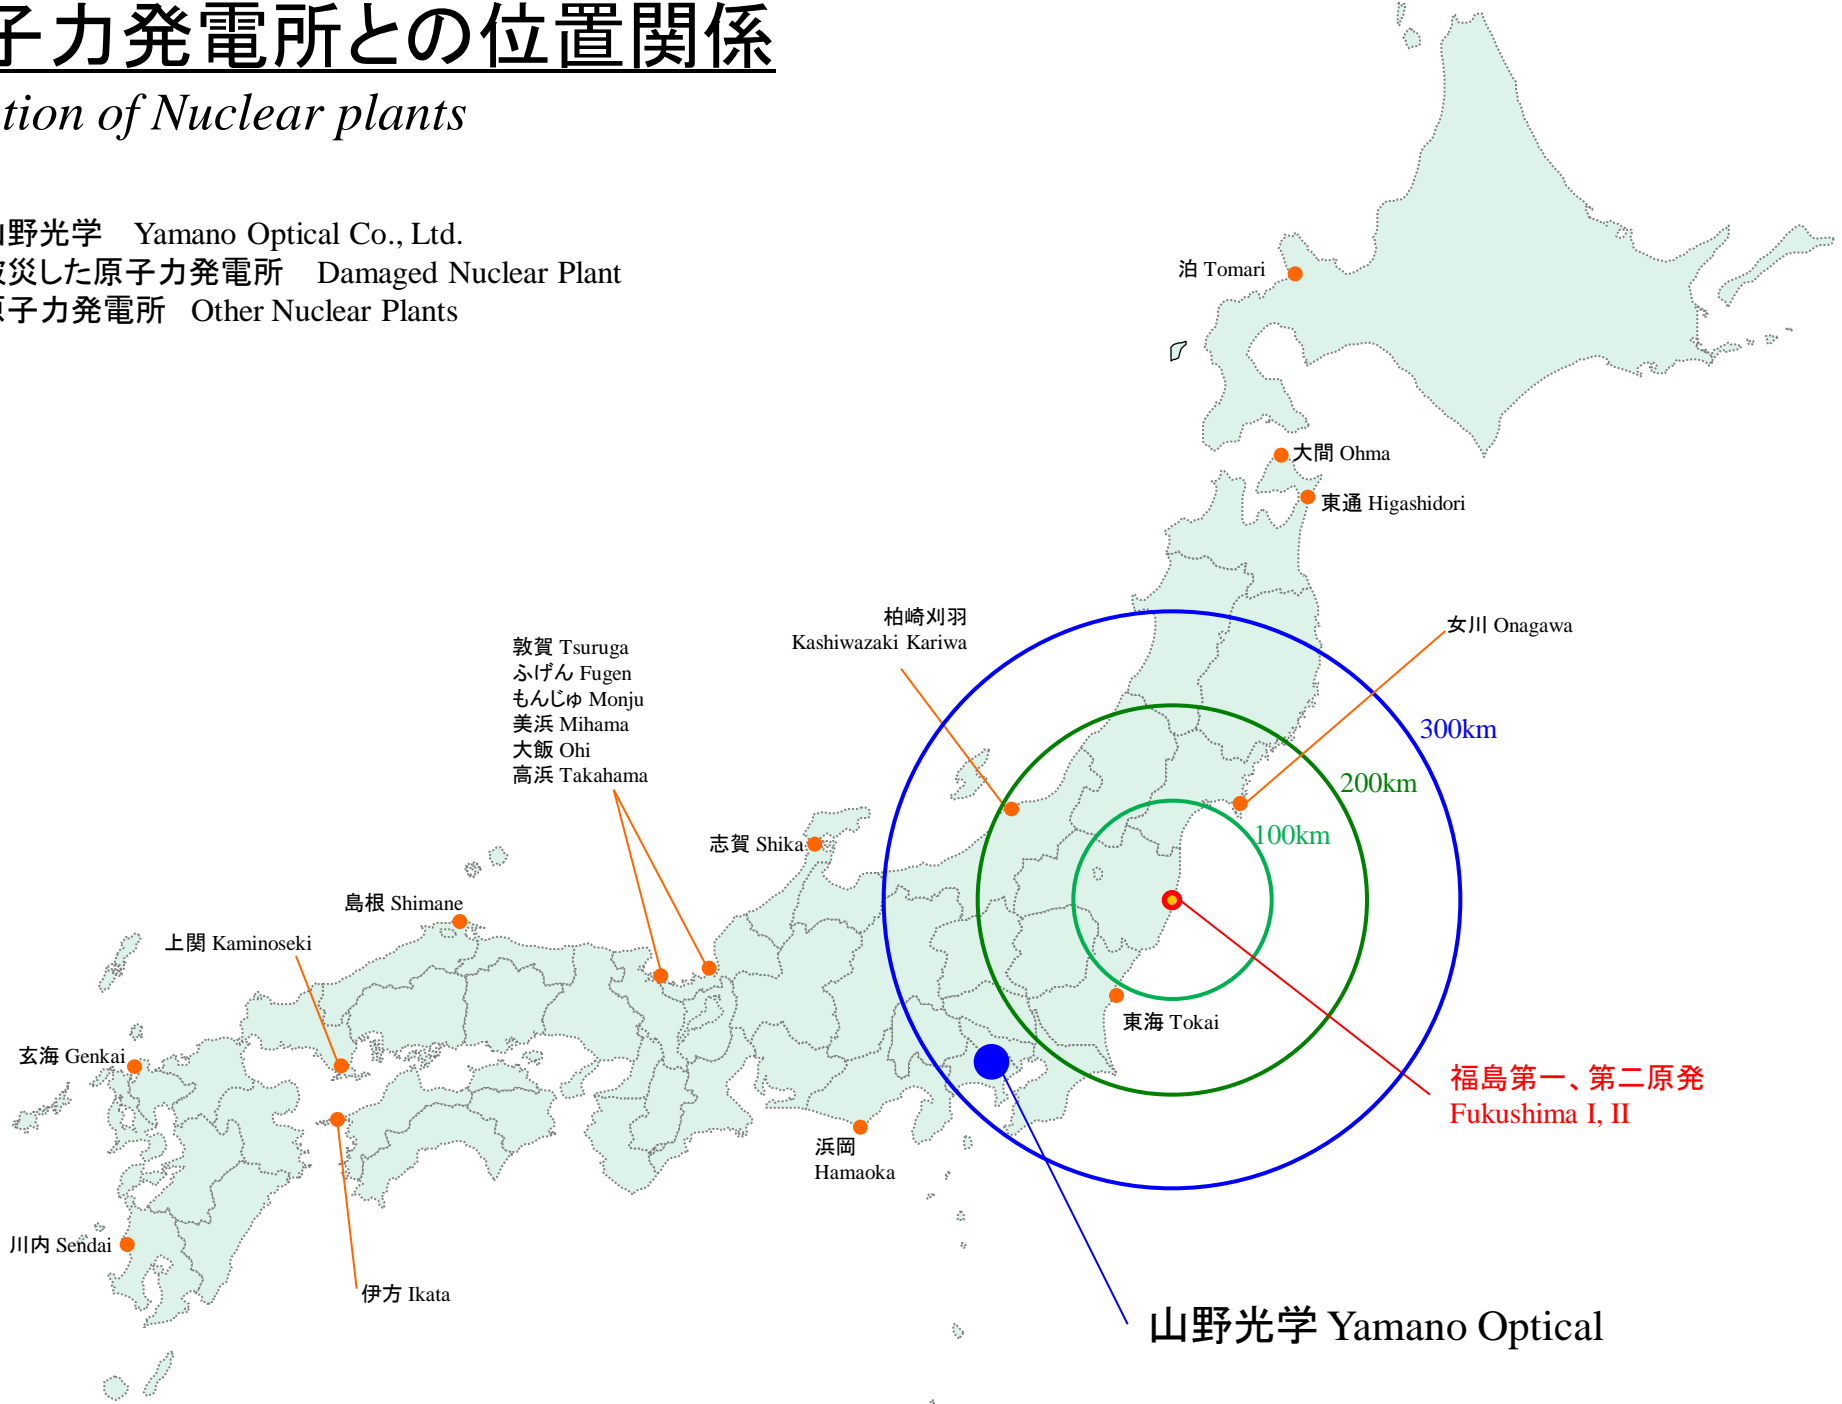

原子力発電所との位置関係

Location of Nuclear plants

- 山野光学 Yamano Optical Co., Ltd.
- 被災した原子力発電所 Damaged Nuclear Plant
- 原子力発電所 Other Nuclear Plants

被災地域周辺の協力会社

Location of Our Partners

- 山野光学 Yamano Optical Co., Ltd.
- 被災した原子力発電所 Damaged Nuclear Plant
- 原子力発電所 Other Nuclear Plants
- 協力会社 Our Partners